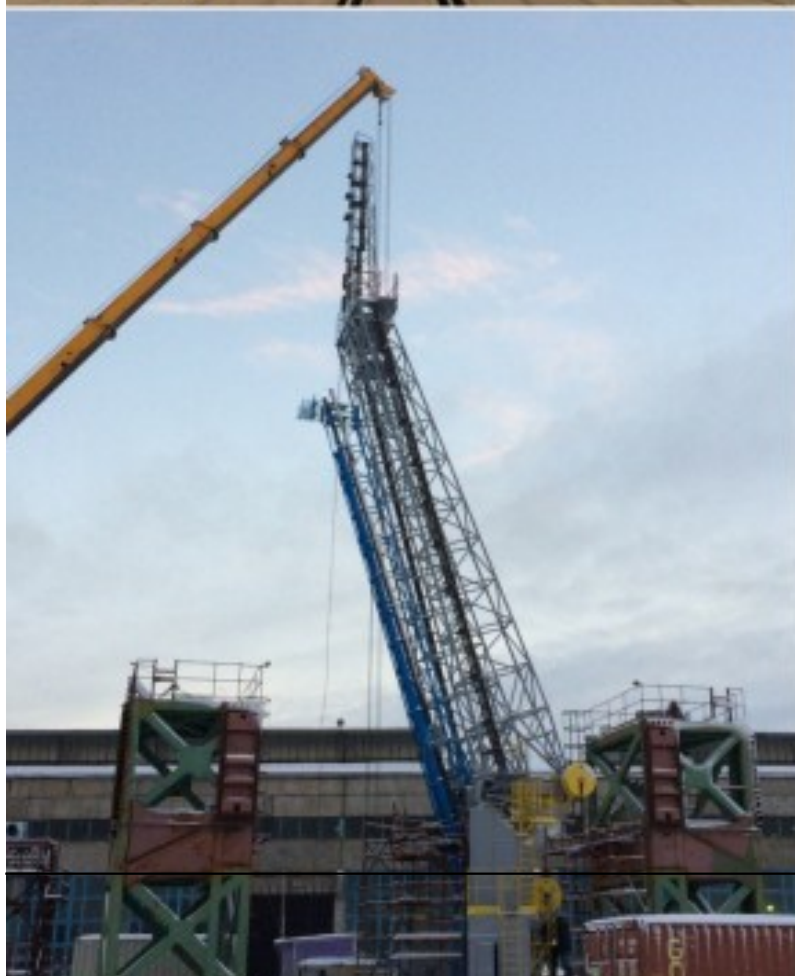

1. ЗАО "Промышленные технологии" осуществляет монтаж и испытания объекта "Мобильная башня обслуживания".

"Кабель-мачта" на объект изделия "Верхняя кабель-мачта" и

2.1 Изготовление металлоконструкций изделия "Пусковой стол" для стартового комплекса